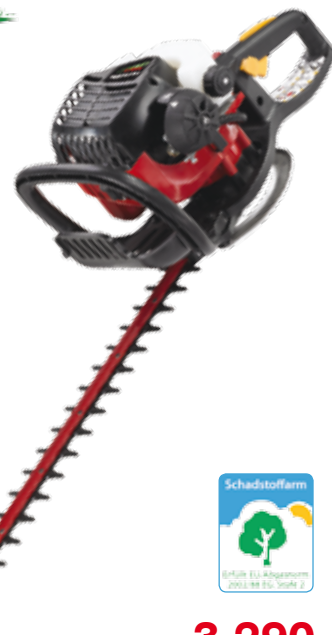

Homelite®

Plotostřih s elektrickým motorem Plotostřih s benzínovým motorem

Starost o váš živý plot či okrasné dřeviny se se správnými pomocníky stane zábavou. Elektrický plotostřih Vás uspokojí svojí nízkou hmotností i ergonomií, na husté porosty se silnými větvemi potom raději použijte benzínový stroj se širší stříhu až 2,5 cm. Díky použití lehkého motoru Mighty Lite™ s ním můžete pohodlně pracovat i v obtížnějších polohách nebo nad hlavou.

1 290,-

**MIGHTY
Lite™**

3 290,-

Výhody benzínového plotostřihu:

- antivibrační uložení motoru na třech pružinách
- dlouhá lišta
- lišta z tvrdé nožové oceli
- extrémně nízká hmotnost

HHT 400T Plotostřih s elektrickým motorem

Motor (V): 230, elektrický
Výkon (W): 400
Délka lišty (cm): 50
Šíře stříhu (mm): 18
Rychlost (min⁻¹): 1 700
Hmotnost (kg): 3,1

- lehký, ale výkonný motor 400 W
- velký bezpečnostní spínač pro komfortní obsluhu
- délka lišty 50 cm-velký akční rádius
- lišta z tvrdé nožové oceli
- protiběžné stříhací lišty pro perfektní řez
- přední průhledný bezpečnostní kryt rukojeti
- ochranné pouzdro na lištu
- úchyt kabelu zamezující jeho poškození

HHT 2655 Plotostřih s benzínovým motorem

Motor (cm³): 26, 2-takt
Výkon dle ISO (kW): 0,65
Délka lišty (cm): 55
Šíře stříhu (cm): 2,5
Objem nádrže (l): 0,3
Hmotnost (kg): 5,1

- revoluční motor Mighty Lite™
- přehledné rozmístění ovládacích prvků
- lišta z tvrdé nožové oceli
- bezpečnostní kryt rukojeti
- ochranné pouzdro na lištu
- RotoChoke™