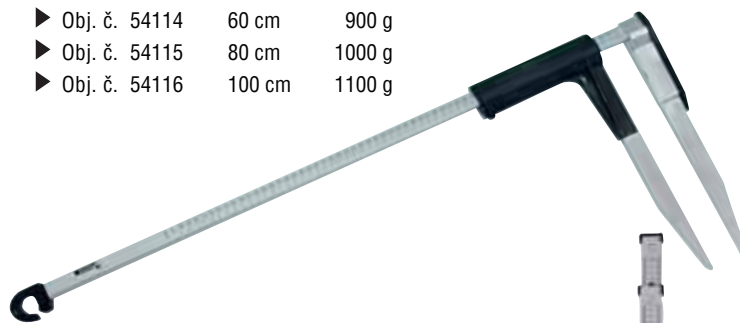

## Průměrky NESTLE Waldmeister

**Oválný profil široký 30 mm** se vyznačuje zejména odolným a pečlivým ručním zpracováním. Měřicí kolejnici tvoří 30 mm široký oválný profil ze speciální vysoce legované oceli s pevností proti ohybu. Dobře čitelné výrazné černé číslice na obou stranách zlaté stupnice ulehčují přesné odečítání. Odolná proti otěru, lehké posouvání, necejchovaná.

	Délka	Hmotnost
► Obj. č. 54113	40 cm	800 g
► Obj. č. 54108	60 cm	900 g
► Obj. č. 54109	80 cm	1000 g
► Obj. č. 54110	100 cm	1100 g

## Průměrky NESTLE Waldfreund – s trojhranným profilem

Ergonomický posuvný úchyt s teflonovou vložkou velmi dobře klouže po kolejnici. Černá stupnice a číslice jsou dobře čitelné na stříbrné kolejnici.

Díky trojhrannému profilu lze pohodlně měřit ležící dřevo.

	Délka	Hmotnost
► Obj. č. 54114	60 cm	900 g
► Obj. č. 54115	80 cm	1000 g
► Obj. č. 54116	100 cm	1100 g